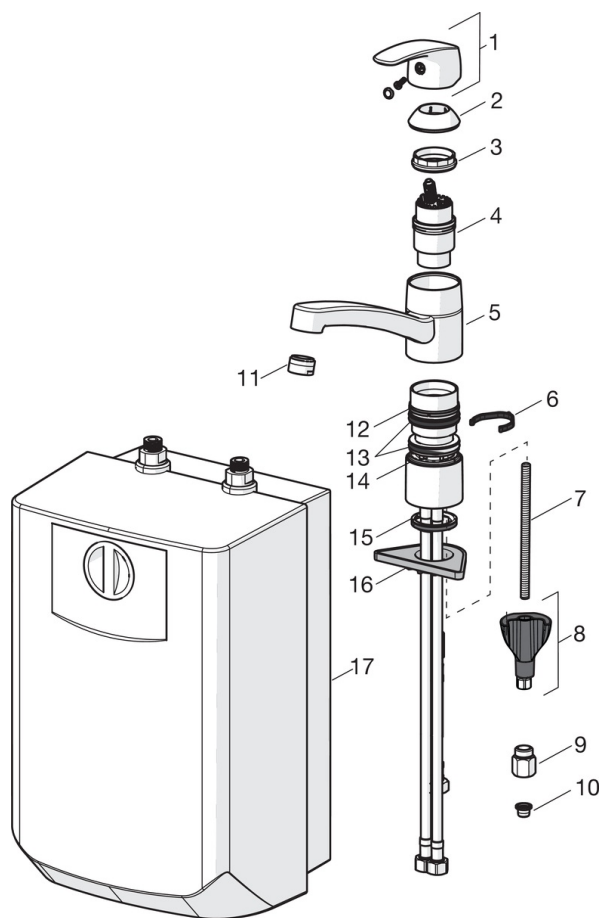

- Kitchen
- Ettgreps, Lavtrykk
- Benkemontert
- Forkrommet
- Svingbar tut, Svingbar med begrensnig
- CASCADE® - stråle
- Ettgrephendel, Varmt/kaldt symbol
- Vannvarmer
- Temperatur- og mengdebegrenser
- Ø 40 mm kassett, Smussfilter
- Fleksible slanger
- 3S Installasjon

### Tekniske egenskaper

Varmtvannsforsyning	<b>max. +80°C</b>
Arbeidstrykk	<b>50 - 1000 kPa</b>
Tilkoblingsstørrelse	<b>G3/8</b>
Projeksjon	<b>211 mm</b>
Materiale	<b>brass</b>

### SP1023F

	Navn	Kode	NRF
01	Hendel	602502V	4205212
02	Dekkring	602589V	4205222
03	Festemutter for kassett	158726	4204528
04	kassett, lavtrykks	158783V	4203381
05	Tut komplett, L=210	602517V	4205214
06	Begrenser for svingbar tut, 40° - 80°	1002207/10	4205347
06	Begrenser for svingbar tut, 120°	1001406/10	4205255
07	Pinneskrue, M8x1, L=130	1000780V	4205235
08	Kranfeste komplett	602610V	4205225
09	Sperrehylse vender, 5 L/min	601493V	4203391
10	Smussfilter	199257/2	4204497
11	Perlator sil, M24x1	158556	4203379
12	Glideringer	601097/10	4205166
13	X-ringsett	158735	4204695
14	Glideringer	159423/10	4204559
15	Underlagsskive	1002371V	4205303
16	Støtteplate, 100x60mm	158825	4204534
17	Vannvarmer	601680V	4203156