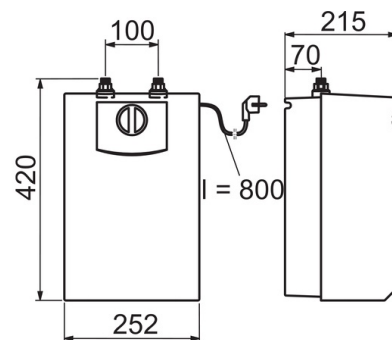

Bestemmelser

EN Standard	EN 817
Støyklasse	I (ISO 3822)