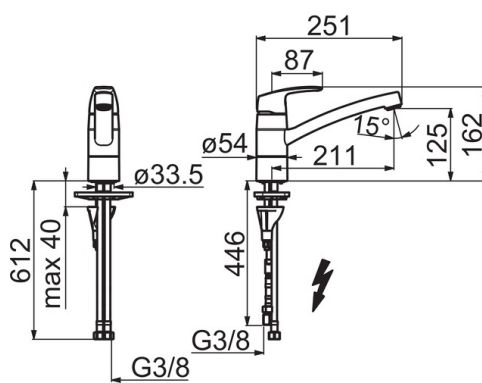

- Kitchen
- Ettgreps, Lavtrykk
- Benkemontert
- Forkrommet
- Svingbar tut, Svingbar med begrensnig
- CASCADE® - stråle
- Ettgrephendel, Varmt/kaldt symbol
- Vannvarmer
- Temperatur- og mengdebegrenser
- Ø 40 mm kassett, Smussfilter
- Fleksible slanger
- 3S Installasjon

### Tekniske egenskaper

Varmtvannsforsyning	<b>max. +80°C</b>
Arbeidstrykk	<b>50 - 1000 kPa</b>
Tilkoblingsstørrelse	<b>G3/8</b>
Projeksjon	<b>211 mm</b>
Materiale	<b>brass</b>

### SP1023F

	Navn	Kode	NRF
01	Hendel	602502V	4205212
02	Dekkring	602589V	4205222
03	Festemutter for kassett	158726	4204528
04	kassett, lavtrykks	158783V	4203381
05	Tut komplett, L=210	602517V	4205214
06	Begrenser for svingbar tut, 40° - 80°	1002207/10	4205347
06	Begrenser for svingbar tut, 120°	1001406/10	4205255
07	Pinneskrue, M8x1, L=130	1000780V	4205235
08	Kranfeste komplett	602610V	4205225
09	Sperrehylse vender, 5 L/min	601493V	4203391
10	Smussfilter	199257/2	4204497
11	Perlator sil, M24x1	158556	4203379
12	Glideringer	601097/10	4205166
13	X-ringsett	158735	4204695
14	Glideringer	159423/10	4204559
15	Underlagsskive	1002371V	4205303
16	Støtteplate, 100x60mm	158825	4204534
17	Vannvarmer	601680V	4203156